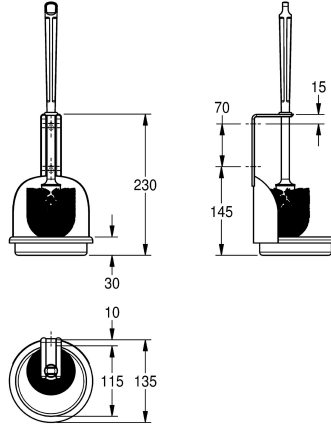

KWC Porte-brosse

Modell-Linie: ACCESSOIRES | BS686
Accessoires | Porte-brosse pour WC

KWC-No.

2000057078

Dimensions 135 x 235 x 135 mm (L x H x P)

Porte-brosse mural en inox, finition satinée, épaisseur du matériau de 0,9 mm, incluant brosse en nylon blanc avec mini brosse de bordure, plateau d'égouttement intégré non amovible et support

pour brosse. Vis en inox et chevilles fournies.

Dimensions 135 x 235 x 135 mm (L x H x P)

Données techniques

Brosse de couleur
Matière
Code du matériel
Épaisseur de matière
Profondeur totale
Hauteur totale
Largeur totale
Finition de surface
Type de brosse
Type de fixation
Type de montage
teamNumber
sanitasTroeschNumber

Blanc
Acier inoxydable
1.4301
0.9 mm
135 mm
235 mm
135 mm
Finition satinée
Nylon
Fixation
Montage mural
566201
4541 411

Pièces de rechange

KWC

Porte-brosse

Modell-Linie: ACCESSOIRES | BS686
Accessoires | Porte-brosse pour WC

Brosse WC en nylon

2000100019
E-BS686
