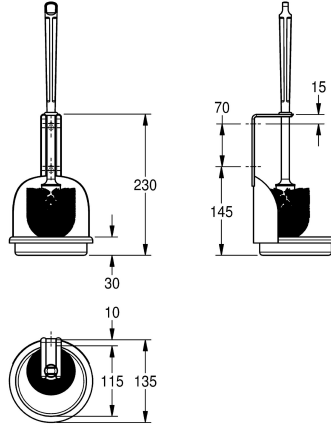

## KWC Porte-brosse

Modell-Linie: ACCESSOIRES | BS686  
Accessoires | Porte-brosse pour WC

### KWC-No.

**2000057078**

Dimensions 135 x 235 x 135 mm (L x H x P)

Porte-brosse mural en inox, finition satinée, épaisseur du matériau de 0,9 mm, incluant brosse en nylon blanc avec mini brosse de bordure, plateau d'égouttement intégré non amovible et support

pour brosse. Vis en inox et chevilles fournies.

Dimensions 135 x 235 x 135 mm (L x H x P)

|                  |
|------------------|
| Blanc            |
| Acier inoxydable |
| 1.4301           |
| 0.9 mm           |
| 135 mm           |
| 235 mm           |
| 135 mm           |
| Finition satinée |
| Nylon            |
| Fixation         |
| Montage mural    |