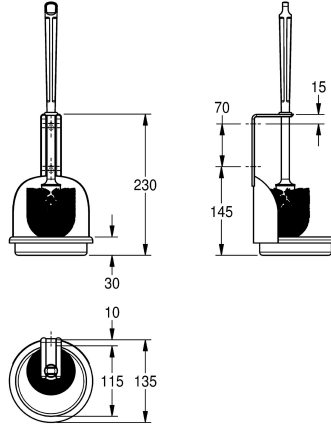

KWC Porta scopino WC

Modell-Linie: ACCESSOIRES | BS686
Accessori | Portascopini wc

KWC-No.

2000057078

Dimensioni 135 x 235 x 135 mm (L x A x P)

Porta scopino wc, fissaggio a parete, in acciaio inox 18/10, superficie satinata, spessore: 0,9 mm. Scopino in nylon bianco. Piattello antigoccia integrato. Inclusi viti e tasselli di fissaggio.

Dimensioni 135 x 235 x 135 mm (L x A x P)

Dati tecnici

Colore scopino
Materiale
Codice materiale
Spessore del materiale
Profondità totale
Altezza totale
Larghezza complessiva
Finitura della superficie
Tipo di spazzola
Tipo di fissaggio
Tipo di montaggio
teamNumber
sanitasTroeschNumber

Bianco
Acciaio inox
1.4301
0.9 mm
135 mm
235 mm
135 mm
Finitura satinata
Nylon
Vite
Installazione a parete
566201
4541 411

Pezzi di ricambio

KWC

Porta scopino WC

Modell-Linie: ACCESSOIRES | BS686
Accessori | Portascopini wc

Scopino WC in nylon

2000100019
E-BS686
