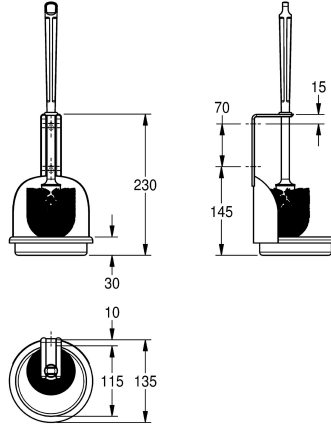

KWC Porta scopino WC

Modell-Linie: ACCESSOIRES | BS686
Accessori | Portascopini wc

KWC-No.

2000057078

Dimensioni 135 x 235 x 135 mm (L x A x P)

Porta scopino wc, fissaggio a parete, in acciaio inox 18/10, superficie satinata, spessore: 0,9 mm. Scopino in nylon bianco. Piattello antigoccia integrato. Inclusi viti e tasselli di fissaggio.

Dimensioni 135 x 235 x 135 mm (L x A x P)

Dati tecnici

Colore scopino
Materiale
Codice materiale
Spessore del materiale
Profondità totale
Altezza totale
Larghezza complessiva
Finitura della superficie
Tipo di spazzola
Tipo di fissaggio
Tipo di montaggio

Bianco
Acciaio inox
1.4301
0.9 mm
135 mm
235 mm
135 mm
Finitura satinata
Nylon
Vite
Installazione a parete

Pezzi di ricambio

Scopino WC in nylon

2000100019

E-BS686

KWC

Porta scopino WC

Modell-Linie: ACCESSOIRES | BS686
Accessori | Portascopini wc