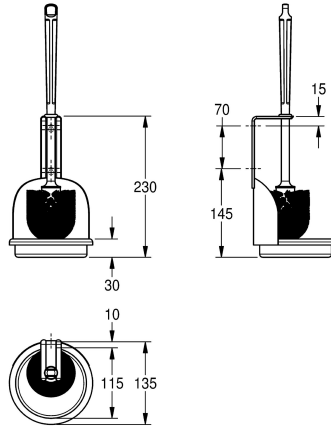

KWC Toiletborstelhouder

Modell-Linie: ACCESSOIRES | BS686
Accessoires | Toiletborstelhouders

KWC-No.

2000057078

Afmetingen 135 x 235 x 135 mm (B x H x D)

Toiletborstelhouder voor opbouwmontage, van roestvrij staal, oppervlak zijdemat, materiaaldikte 0,9 mm, houder voor borstel, witte nylonborstel met randreiniger, geïntegreerde afdruijschaal,

inclusief roestvrijstalen schroeven en pluggen.

Afmetingen 135 x 235 x 135 mm (B x H x D)

Technical Data

Borstel kleur
Materiaal
Materiaalcode
Materiaaldikte
Totale diepte
Totale hoogte
Totale breedte
Oppervlakafwerking
Type borstel
Type bevestiging
Type montage

Wit
Roestvrij staal
1.4301
0.9 mm
135 mm
235 mm
135 mm
Zijdeglans
Nylon
Geschroefd
Wandmontage

Reserve onderdelen

Nylon toiletborstel

2000100019

E-BS686

KWC

Toiletborstelhouder

Modell-Linie: ACCESSOIRES | BS686
Accessoires | Toiletborstelhouders