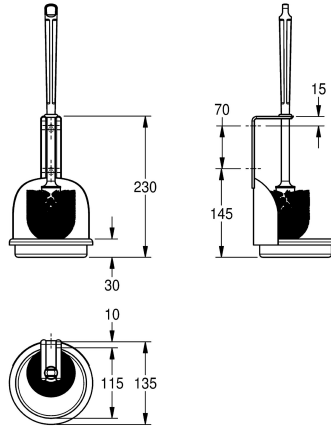

KWC Toiletborstelhouder

Modell-Linie: ACCESSOIRES | BS686
Accessoires | Toiletborstelhouders

KWC-No.

2000057078

Afmetingen 135 x 235 x 135 mm (B x H x D)

Toiletborstelhouder voor opbouwmontage, van roestvrij staal, oppervlak zijdemat, materiaaldikte 0,9 mm, houder voor borstel, witte nylonborstel met randreiniger, geïntegreerde afdruipschaal,

inclusief roestvrijstalen schroeven en pluggen.

Afmetingen 135 x 235 x 135 mm (B x H x D)

Technical Data

Borstel kleur
Materiaal
Materiaalcode
Materiaaldikte
Totale diepte
Totale hoogte
Totale breedte
Oppervlakafwerking
Type borstel
Type bevestiging
Type montage

Wit
Roestvrij staal
1.4301
0.9 mm
135 mm
235 mm
135 mm
Zijdeglans
Nylon
Geschroefd
Wandmontage

Reserve onderdelen

Nylon toiletborstel

2000100019

E-BS686

KWC

Toiletborstelhouder

Modell-Linie: ACCESSOIRES | BS686
Accessoires | Toiletborstelhouders