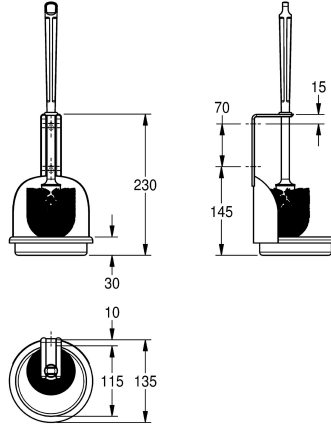

## KWC BS686 Toalettborsthållare

Modell-Linie: ACCESSOIRES | BS686  
Sanitetsutrustning | Toalettborsthållare

### KWC-No.

**2000057078**

Dimensions 135 x 235 x 135 mm (W x H x D)

Toalettborsthållare för väggmontage, rostfritt stål, satin yta, godstjocklek 0.9 mm, vit nylonborste med rensborste, avtagbar

plastskaål för efterdroppning, borsten hakas fast i ställningen, levereras med rostfria skruv och plugg.

### Technical Data

Borstens färg

Material

Materialkod

Material tjocklek

Övergripande djup

Total höjd

Total bredd

### Nylon toilet brush

**2000100019**

E-BS686

**KWC** BS686  
Toalettborsthållare

**Modell-Linie: ACCESSOIRES | BS686**  
Sanitetsutrustning | Toalettborsthållare