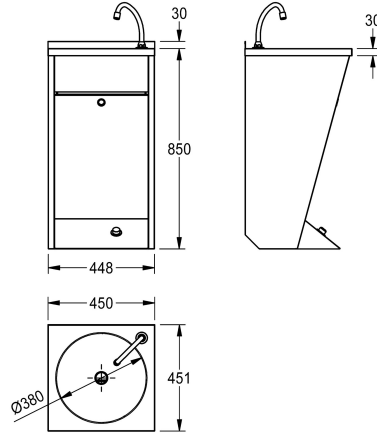

KWC ANIMA

Lavabo con azionamento a pedale

Modell-Linie: ANIMA | LP21

Lavabi | Lavabi

KWC-No.

2000057084

Dimensioni 450 x 850 x 450 mm (L x A x P)

Lavabo con comando a pedale, installazione a parete, in acciaio inox 18/10, superficie satinata, spessore: 1 mm. Vasca rotonda diametro 380 mm con piano rubinetteria. Senza troppopieno, piletta con filtro in acciaio G 1 1/4, inclusa bocca di erogazione, comando azionabile con il piede, premiscelatore. Coperchio frontale

asportabile. Inclusi viti e tasselli di fissaggio.

Dimensioni 450 x 880 x 451 mm (L x A x P)

Dimensioni lavabo 380 x 150 mm (L x A)

Dati tecnici

Altezza paraspruzzi	30 mm
Tipo vasca	Lavabo
Posizione bacino	Centro
Altezza vasca	150 mm
Finitura vasca	Finitura satinata
Profondità orizzontale della vasca	380 mm
Forma della vasca	Cerchio
Larghezza vasca	380 mm
Colore	Senza colore
Materiale	Acciaio inox
Codice materiale	1.4301
Spessore del materiale	1 mm
Profondità totale	451 mm
Altezza totale	880 mm
Larghezza complessiva	450 mm
Troppo pieno	No
Altezza alzatina	No
Diametro sifone	DN 32
sifone incluso	No
Connessione vasche	No
Paraspruzzi	componente di un'altra parte
Finitura della superficie	Finitura satinata
Quantità fori rubinetteria	1
Diametro foro rubinetto	35 mm
Posizione foro rubinetto	Destro/destra

Altezza paraspruzzi	30 mm
Tipo vasca	Lavabo
Posizione bacino	Centro
Altezza vasca	150 mm
Finitura vasca	Finitura satinata
Profondità orizzontale della vasca	380 mm
Forma della vasca	Cerchio
Larghezza vasca	380 mm
Colore	Senza colore
Materiale	Acciaio inox
Codice materiale	1.4301
Spessore del materiale	1 mm
Profondità totale	451 mm
Altezza totale	880 mm
Larghezza complessiva	450 mm
Troppo pieno	No
Altezza alzatina	No
Diametro sifone	DN 32
sifone incluso	No
Connessione vasche	No
Paraspruzzi	componente di un'altra parte
Finitura della superficie	Finitura satinata
Quantità fori rubinetteria	1
Diametro foro rubinetto	35 mm
Posizione foro rubinetto	Destro/destra