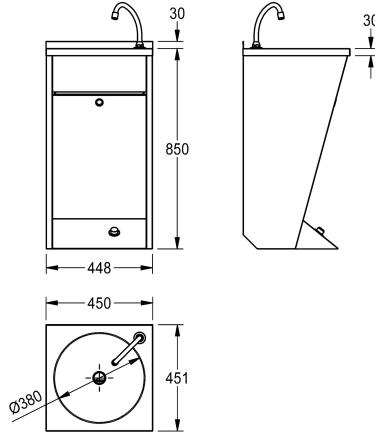

### KWC-No.

**2000057084**

Afmetingen 450 x 850 x 450 mm (B x H x D)

Wastafel voor vloer- of wandmontage van roestvrij staal, oppervlak zijdemat, materiaaldikte 1,0 mm, naadloos ingelaste ronde waskom, centrale afvoer zonder overloop met afvoerplug 1 1/4", rechthoekig, zonder kraanvlak, kraanvlak rechts (35 mm (diameter)) en voorgemonteerde waterafvoer, opstaande rand aan achterzijde (30 mm), staande sifonzuil met zelfsluitende kraan voor

voetbediening. Watertemperatuur via mengventiel in te stellen. Frontpaneel afneembaar. Inclusief schroeven en pluggen.

Afmetingen 450 x 880 x 450 mm (B x H x D)  
Afmetingen waskom 385 x 145 mm (diameter x H)

### Technical Data

Spatplaat hoogte
Type waskom
Kuippositie
Kuip - kuip diepte
Afwerking kuip
Kuip - diepte
Kuipvorm
Kuip - breedte
Kleur
Materiaal
Materiaalcode
Materiaaldikte
Totale diepte
Totale hoogte
Totale breedte
Overloop
Opstaande achterkant
Sifon diameter
inclusief sifon
Afvoerkanaal
Spatplaat
Oppervlakafwerking
Aantal kraangaten
Kraangat diameter

### Wastafel met voetbediening

Modell-Linie: ANIMA | LP21

Wastafels | Wastafels

Kraangatpositie	Rechts
Kraanvlak	Neen
Type montage	Wand- en vloer bevestiging
Type afvoer kit	Afvoerplug met stop
bovenste rand van wastafel hoogte	850 mm
Positie afvoeropening	Centraal
Lengte uitloop	225 mm
afvoer kit inbegrepen	Ja
Afvoer afmetingen	DN 32
ATT-WS-WASTESLEEVEINCL	Neen