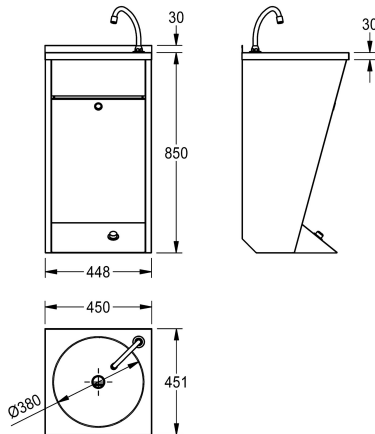

KWC ANIMA

Umywalka z baterią uruchamianą stopą

Modell-Linie: ANIMA | LP21

Umywalki | Umywalki pojedyncze

KWC-No.

2000057084

Wymiary 450 x 850 x 450 mm (szer. x wys. x głęb.)

Umywalka z samozamykającą baterią uruchamianą stopą do montażu na posadzce lub na ścianie. Stal szlachetna, powierzchnia szlifowana matowa, grubość materiału 1 mm. Bezspoinowo wspawana, okrągła niecka o średnicy 385 mm z wyśrodkowanym odpływem. Prostokątny kształt umywalki. Półka na armaturę o głębokości 35 mm. Fabrycznie zamontowany odpływ. Stojąca na posadzce osłona syfonu. Bateria

Wymiary 450 x 880 x 451 mm (szer. x wys. x głęb.)

Wymiary niecki 380 x 150 mm (szer. x wys.)

Dane techniczne

Wysokość tylnej ścianki przeciwbryzkowej

30 mm

Rodzaje umywalk

Umywalka częściowo wbudowana w blat

Umieszczenie komory

W środku

Komora - głębokość komory

150 mm

Wykończenie powierzchni miski

Matowe

Głębokość komory

380 mm

Kształt miski

Okrąg

Szerokość komory

380 mm

Kolor

Brak koloru

Materiał

Stal szlachetna