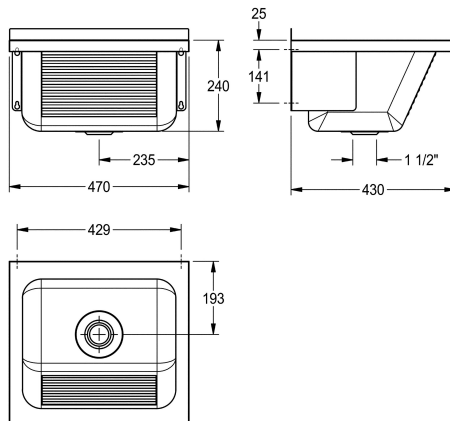

KWC SIRIUS Univerzální prací koryto

Modell-Linie: SIRIUS | LTJ450
Úklidové dřezy | Víceúčelové dřezy

KWC-No.

2000057085

Univerzální prací koryto, rozměry 470 x 240 x 430 mm (š x v x h)

Univerzální prací koryto k montáži na stěnu, z chromniklové oceli, povrch hedvábně matný, tloušťka materiálu 0,8 mm, přední stěna s podélným žlábkováním, bez místa pro baterii, odtok uprostřed, se zátkovou odtokovou a přepadovou sadou G 1 1/2 B, s přepadem,

zadní lem 30 mm, integrované konzoly, včetně upevňovacího materiálu.

Rozměry 470 x 240 x 430 mm (š x v x h)

Technické údaje

Výška zadní desky
Umístění umyvadla
Pravý
Umyvadlo - výška
Celková délka umyvadla
Umyvadlo - hloubka
Umyvadlo - šířka
Kartáče
Odkapávač nebo zásobník
Mřížka
Materiál
Kód materiálu
Tloušťka materiálu
Pačet odtokových otvorů
Velikost odtokové trubky
Celková hloubka
Celková výška
Celková šířka
Přepad
Zadní lišta
Rýhování
Otvor přepadu
Zadní stěna
Jímka
Jímkový koš
Povrch

30 mm
středový
zaoblený roh
240 mm
hedvábně matný
340 mm
400 mm
WITHOUT BRUSHES
Ne
volitelné
ušlechtilá ocel
1.4301
0.8 mm
1
G 1 1/2 B
430 mm
270 mm
470 mm
ano
Ne
ano
ano
volitelně
Ne
Ne
hedvábně matný

KWC SIRIUS Univerzální prací koryto

Modell-Linie: SIRIUS | LTJ450
Úklidové dřezy | Víceúčelové dřezy

Místo pro armaturu	Ne
Způsob montáže	montáž na stěnu
Typ univerzálního dřezu	univerzální dřez
Typ odpadové sady	děrovaný odtok
Počet mycích míst	1
Umístění odtoku	centrální
Vzdálenost odpadu od zdi	194 mm
Včetně odpadové sady	ano
Velikost odpadu	DN 40