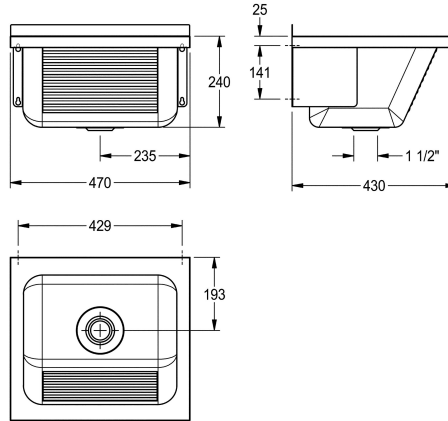

KWC SIRIUS Waschtrog

Modell-Linie: SIRIUS | LTJ450

Reinigungsbecken, Waschröge, Ausgüsse | Mehrzweckbecken

KWC-Nr.

2000057085

Abmessungen 470 x 240 x 430 mm (B x H x T)

Universalwaschtrog, zur Wandmontage, Chromnickelstahl, Oberfläche seidenmatt, Materialstärke 0,8 mm, Frontschürze mit Längsrieffel, ohne Armaturenbank, Ablauf mittig, Stopfenab- und Überlaufgarnitur G 1 1/2 B mit Überlauf, mit hinterer Aufkantung 30

mm (H), angeschweißten Konsolen, inklusive Befestigungsmaterial.

Abmessungen 470 x 270 x 430 mm (B x H x T)

Technische Daten

| | |
|--------------------------------|--------------------------------|
| Spritzschutzhöhe | 30 mm |
| Beckenposition | mittig |
| Beckendesign | runde Ecken |
| Becken: Höhe | 240 mm |
| Oberflächenbehandlung des Beck | seidenmatt |
| Becken: Tiefe | 340 mm |
| Becken: Breite | 400 mm |
| Bürsten | ohne Bürsten |
| Abtropffläche oder Ablage | nein |
| Rost | optional |
| Material | Edelstahl |
| Materialtyp | 1.4301 Chromnickelstahl V2A |
| Materialstärke | 0.8 mm |
| Anzahl der Abläufe | 1 |
| Abgangsgröße | G 1 1/2 B |
| Gesamtiefe | 430 mm |
| Gesamthöhe | 270 mm |
| Gesamtbreite | 470 mm |
| Überlauf | ja |
| Schwallrand | nein |
| Riffelung | ja |
| Überlaufkanal | ja |
| Rückwand | Komponente eines anderen Teils |
| Schlamm-sammelbehälter | nein |
| Schlammfangkorb | nein |
| Oberflächenbehandlung | seidenmatt |

KWC SIRIUS

Waschtrog

Modell-Linie: SIRIUS | LTJ450

Reinigungsbecken, Waschröge, Ausgüsse | Mehrzweckbecken

| | |
|---------------------------|------------------|
| Armaturenbank | nein |
| Art der Montage | Wandmontage |
| Typ des Mehrzweckbecken | Reinigungsbecken |
| Typ der Ablaufgarnitur | Siebventil |
| Anzahl der Waschplätze | 1 |
| Position Ablauf | mittig |
| Ausladung Ablauf | 194 mm |
| Ablaufgarnitur inklusive | ja |
| Durchmesser Ablaufbohrung | DN 40 |
| IgPosNumber | 63FQ06A |