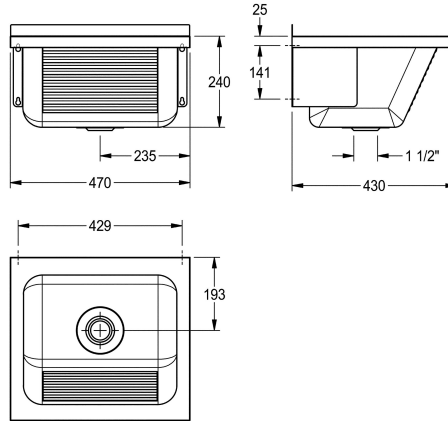

KWC SIRIUS Waschtrog

Modell-Linie: SIRIUS | LTJ450

Reinigungsbecken, Waschröge, Ausgüsse | Mehrzweckbecken

KWC-Nr.

2000057085

Abmessungen 470 x 240 x 430 mm (B x H x T)

Universalwaschtrog, zur Wandmontage, Chromnickelstahl, Oberfläche seidenmatt, Materialstärke 0,8 mm, Frontschürze mit Längsrieffel, ohne Armaturenbank, Ablauf mittig, Stopfenab- und Überlaufgarnitur G 1 1/2 B mit Überlauf, mit hinterer Aufkantung 30

mm (H), angeschweißten Konsolen, inklusive Befestigungsmaterial.

Abmessungen 470 x 270 x 430 mm (B x H x T)

Technische Daten

Spritzschutzhöhe	30 mm
Beckenposition	mittig
Beckendesign	runde Ecken
Becken: Höhe	240 mm
Oberflächenbehandlung des Beckens	seidenmatt
Becken: Tiefe	340 mm
Becken: Breite	400 mm
Bürsten	ohne Bürsten
Abtropffläche oder Ablage	nein
Rost	optional
Material	Edelstahl
Materialtyp	1.4301 Chromnickelstahl V2A
Materialstärke	0.8 mm
Anzahl der Abläufe	1
Abgangsgröße	G 1 1/2 B
Gesamttiefe	430 mm
Gesamthöhe	270 mm
Gesamtbreite	470 mm
Überlauf	ja
Schwallrand	nein
Riffelung	ja
Überlaufkanal	ja
Rückwand	Komponente eines anderen Teils
Schlamm-sammelbehälter	nein
Schlammfangkorb	nein
Oberflächenbehandlung	seidenmatt

KWC SIRIUS

Waschtrog

Modell-Linie: SIRIUS | LTJ450

Reinigungsbecken, Waschröge, Ausgüsse | Mehrzweckbecken

Armaturenbank	nein
Art der Montage	Wandmontage
Typ Des Mehrzweckbecken	Reinigungsbecken
Typ der Ablaufgarnitur	Siebventil
Anzahl der Waschplätze	1
Position Ablauf	mittig
Ausladung Ablauf	194 mm
Ablaufgarnitur Inklusiv	ja
Durchmesser Ablaufbohrung	DN 40
teamNumber	433011
sanitasTroeschNumber	7321 131