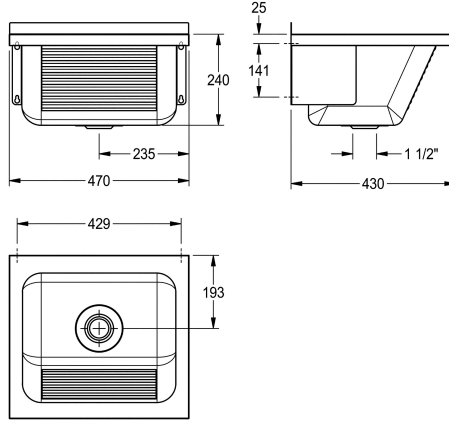

## KWC SIRIUS

Laitosallas

Modell-Linie: SIRIUS | LTJ450

Kodinhoitoaltaat | Kodinhoitoaltaat

### KWC-No.

**2000057085**

Ruostumatonta terästä, sateinipinta

Yleisallas seinäsennukseen, ruostumatonta terästä, sateinipinta. Materiaalin vahvuus 0,8 mm. Altaan etupinnassa pyykkilautareuna, 1 1/2" ylijuuksupohjaventtiili altaan keskellä, 30 mm takanosto. Esihatsatut asennuskannakkeet. Lisävarusteena

sarjallinen ritilä Z-SIRX001: irrallisena - sivukiinnitystä varten. Sisältää kiinnitystarvikkeet.

Mitat 470 x 240 x 430 mm (L x K x S)

### Tekniset tiedot

Taustalevyn korkeus	30 mm
Altaan paikka	Keskus
Altaan rakenne	Kulmien pyöristys
Altaan korkeus	240 mm
Altaan pinta	Sateinipintainen
Altaan syvyys	340 mm
Altaan pituus	400 mm
Harjat	Without brushes
Kuvatustaso tai laskutaso	Ei
Ritilä	Vaihtoehto
Materiaali	Ruostumaton teräs
Rst teräslaji	1.4301
Materiaalin vahvuus	0.8 mm
Pohjaventtiilien lukumäärä	1
Ulostuloaukon halkaisija	G 1 1/2 B
Kokonaissyvyys	430 mm
Kokonaiskorkeus	270 mm
Kokonaisleveys	470 mm
Ylijuuksu	Kyllä
Takanosto	Ei
Pyykkilauta reuna	Kyllä
Ylivuotoaukko	Kyllä
Tausta levy	erillinen osa
Keruu allas	Ei
Keruu altaan kori	Ei
Pinnan viimeistely	Sateinipintainen