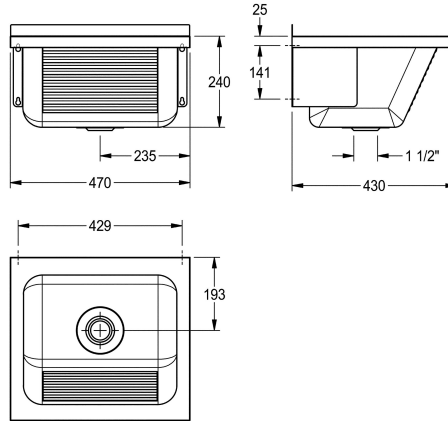

### KWC-No.

**2000057085**

Dimensions 470 x 240 x 430 mm (L x H x P)

Évier à usage universel, conçu pour une installation murale, en inox, finition satinée, épaisseur du matériau de 0,8 mm, panneau frontal nervuré, bonde à bouchon 1 1/2" centrée, avec trop-plein, remontée arrière de 30 mm, supports de montage pré-soudés. Vis en inox et chevilles fournies.

Grille à charnières Z-SIRX001 disponible en option : livrée non fixée - pour montage latéral.

Dimensions 470 x 270 x 430 mm (L x H x P)

### Données techniques

Hauteur pare-boue arrière	30 mm
position du vasque	Au milieu
Construction du bol	Rayon de l'angle
Vasque - hauteur du vasque	240 mm
finition du bac	Finition satinée
Profondeur du vasque	340 mm
Largeur du vasque	400 mm
Brosses	WITHOUT BRUSHES
Égouttoir ou stockage	Non
Grille	Option
Matière	Acier inoxydable
Code du matériel	1.4301
Épaisseur de matière	0.8 mm
Nombre de trous pour déchets	1
Taille de l'évacuation	G 1 1/2 B
Profondeur totale	430 mm
Hauteur totale	270 mm
Largeur totale	470 mm
Trop-plein	Oui
Support arrière	Non
Surface nervurée	Oui
Déversoir	Oui
Dosseret	composant d'une autre partie
Puisard d'évacuation	Non
Bac de récupération	Non

Hauteur pare-boue arrière	30 mm
position du vasque	Au milieu
Construction du bol	Rayon de l'angle
Vasque - hauteur du vasque	240 mm
finition du bac	Finition satinée
Profondeur du vasque	340 mm
Largeur du vasque	400 mm
Brosses	WITHOUT BRUSHES
Égouttoir ou stockage	Non
Grille	Option
Matière	Acier inoxydable
Code du matériel	1.4301
Épaisseur de matière	0.8 mm
Nombre de trous pour déchets	1
Taille de l'évacuation	G 1 1/2 B
Profondeur totale	430 mm
Hauteur totale	270 mm
Largeur totale	470 mm
Trop-plein	Oui
Support arrière	Non
Surface nervurée	Oui
Déversoir	Oui
Dosseret	composant d'une autre partie
Puisard d'évacuation	Non
Bac de récupération	Non