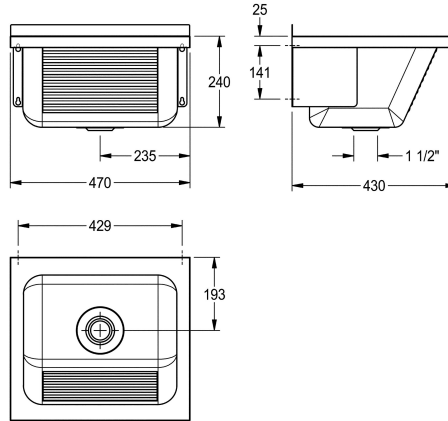

### KWC-No.

**2000057085**

Dimensions 470 x 240 x 430 mm (L x H x P)

Évier à usage universel, conçu pour une installation murale, en inox, finition satinée, épaisseur du matériau de 0,8 mm, panneau frontal nervuré, bonde à bouchon 1 1/2" centrée, avec trop-plein, remontée arrière de 30 mm, supports de montage pré-soudés. Vis en inox et chevilles fournies.

Grille à charnières Z-SIRX001 disponible en option : livrée non fixée - pour montage latéral.

Dimensions 470 x 270 x 430 mm (L x H x P)

### Données techniques

|                              |
|------------------------------|
| Hauteur pare-boue arrière    |
| position du vasque           |
| Construction du bol          |
| Vasque - hauteur du vasque   |
| finition du bac              |
| Profondeur du vasque         |
| Largeur du vasque            |
| Brosses                      |
| Égouttoir ou stockage        |
| Grille                       |
| Matière                      |
| Code du matériel             |
| Épaisseur de matière         |
| Nombre de trous pour déchets |
| Taille de l'évacuation       |
| Profondeur totale            |
| Hauteur totale               |
| Largeur totale               |
| Trop-plein                   |
| Support arrière              |
| Surface nervurée             |
| Déversoir                    |
| Dosseret                     |
| Puisard d'évacuation         |
| Bac de récupération          |