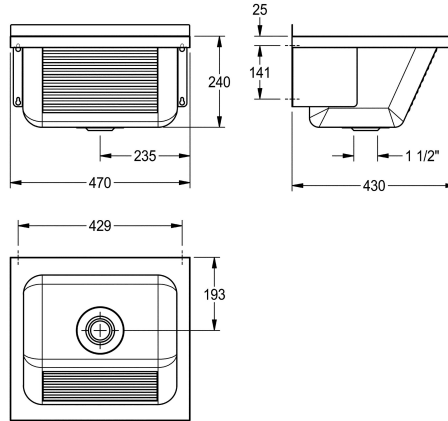

KWC SIRIUS

Lavatoio

Modell-Linie: SIRIUS | LTJ450

Vasche di lavaggio | Lavelli multiuso

KWC-No.

2000057085

Dimensioni 470 x 240 x 430 mm (L x A x P)

Lavatoio per installazione a parete, in acciaio inox 18/10, superficie satinata, spessore 0,8 mm. Lato frontale inclinato con lamiera corrugata, scarico centrale con filtro 1 1/2", con troppopieno, alzatina 30 mm, staffe integrate alla struttura. Incluso materiale di

fissaggio. In opzione griglia ribaltabile Z-SIRX.

Dimensioni 470 x 270 x 430 mm (L x A x P)

Dati tecnici

Altezza paraspruzzi

30 mm

Posizione bacino

Centro

Formato vasca

Raggio di curvatura

Altezza vasca

240 mm

Finitura vasca

Finitura satinata

Profondità orizzontale della vasca

340 mm

Larghezza vasca

G 1 1/2 B

Profondità totale

430 mm

Altezza totale

270 mm

Larghezza complessiva

470 mm

Troppo pieno