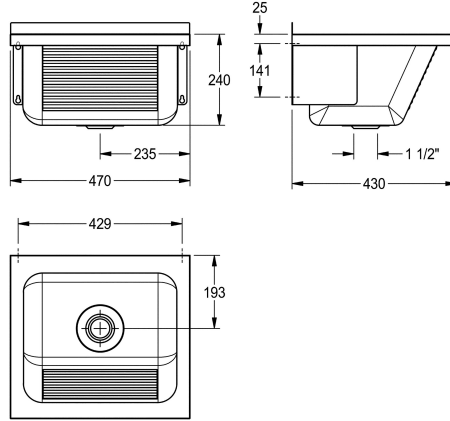

KWC SIRIUS

Wastrog

Modell-Linie: SIRIUS | LTJ450

Wastroggen en uitgietsbakken | Multifunctionele wasbakken

KWC-No.

2000057085

Afmetingen 470 x 240 x 430 mm (B x H x D)

Universele wastrog voor wandmontage van roestvrij staal, oppervlak zijdemat, materiaaldikte 0,8 mm, geribbeld frontpaneel, zonder kraanvlak, centrale afvoer, afvoer- en overloopgarnituur DN 40 met overloop, opstaande rand (30 mm) aan achterzijde,

Geïntegreerde montagesteunen, inclusief bevestigingsmateriaal.

Afmetingen 470 x 270 x 430 mm (B x H x D)

Afmetingen bak 400 x 240 x 340 mm (B x H x D)

Technical Data

Spatplaat hoogte	30 mm
Kuippositie	Centraal
Kom constructie	Radius hoeken
Kuip - kuip diepte	240 mm
Afwerking kuip	Zijdeglans
Kuip - diepte	340 mm
Kuip - breedte	400 mm
Borstels	WITHOUT BRUSHES
Afdruipvlak of legbord	Neen
Rooster	Optioneel
Materiaal	Roestvrij staal
Materiaalcode	1.4301
Materiaaldikte	0.8 mm
Aantal afvoergaten	1
Uitlaat diameter	G 1 1/2 B
Totale diepte	430 mm
Totale hoogte	270 mm
Totale breedte	470 mm
Overloop	Ja
Opstaande achterkant	Neen
Groef	Ja
Afvoerkanal	Ja
Spatplaat	component van een ander onderdeel
Slibopvangbak	Neen
Slibopvangkorf	Neen
Oppervlakafwerking	Zijdeglans

KWC SIRIUS

Wastrog

Modell-Linie: SIRIUS | LTJ450

Wastroggen en uitgietsbakken | Multifunctionele wasbakken

Kraanvlak	Neen
Type montage	Wandmontage
Type utiliteitsblok	Utilityblok
Type afvoer kit	Roosterafvoerplug
Aantal wasplaatsen	1
Positie afvoeropening	Centraal
Lengte uitloop	194 mm
afvoer kit inbegrepen	Ja
Afvoer afmetingen	DN 40