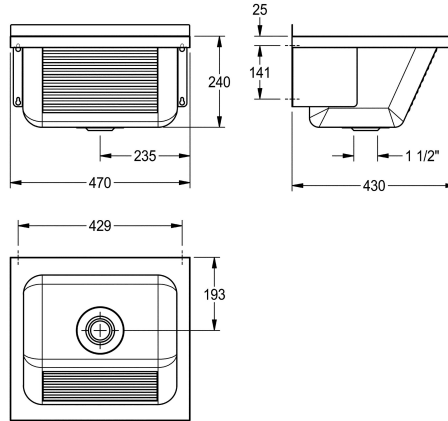

KWC SIRIUS

Wastrog

Modell-Linie: SIRIUS | LTJ450

Wastroggen en uitgietsbakken | Multifunctionele wasbakken

KWC-No.

2000057085

Afmetingen 470 x 240 x 430 mm (B x H x D)

Universele wastrog voor wandmontage van roestvrij staal, oppervlak zijdemat, materiaaldikte 0,8 mm, geribbeld frontpaneel, zonder kraanvlak, centrale afvoer, afvoer- en overloopgarnituur DN 40 met overloop, opstaande rand (30 mm) aan achterzijde,

Geïntegreerde montagesteunen, inclusief bevestigingsmateriaal.

Afmetingen 470 x 270 x 430 mm (B x H x D)

Afmetingen bak 400 x 240 x 340 mm (B x H x D)

Technical Data

Spatplaat hoogte
Kuippositie
Kom constructie
Kuip - kuip diepte
Afwerking kuip
Kuip - diepte
Kuip - breedte
Borstels
Afdruipvlak of legbord
Rooster
Materiaal
Materiaalcode
Materiaaldikte
Aantal afvoergaten
Uitlaat diameter
Totale diepte
Totale hoogte
Totale breedte
Overloop
Opstaande achterkant
Groef
Afvoerkanal
Spatplaat
Slibopvangbak
Slibopvangkorf
Oppervlakafwerking

30 mm
Centraal
Radius hoeken
240 mm
Zijdeglans
340 mm
400 mm
WITHOUT BRUSHES
Neen
Optioneel
Roestvrij staal
1.4301
0.8 mm
1
G 1 1/2 B
430 mm
270 mm
470 mm
Ja
Neen
Ja
Ja
component van een ander onderdeel
Neen
Neen
Zijdeglans

KWC SIRIUS

Wastrog

Modell-Linie: SIRIUS | LTJ450

Wastroggen en uitgietsbakken | Multifunctionele wasbakken

Kraanvlak	Neen
Type montage	Wandmontage
Type utiliteitsblok	Utilityblok
Type afvoer kit	Roosterafvoerplug
Aantal wasplaatsen	1
Positie afvoeropening	Centraal
Lengte uitloop	194 mm
afvoer kit inbegrepen	Ja
Afvoer afmetingen	DN 40