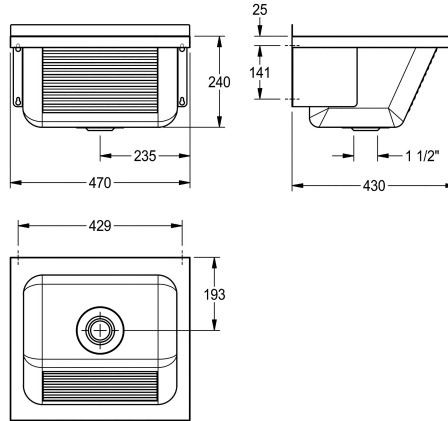

### KWC-No.

**2000057085**

Wymiary 470 x 240 x 430 mm (szer. x wys. x głęb.)

Uniwersalna komora gospodarcza. Montowana do ściany. Stal szlachetna, powierzchnia szlifowana matowa, grubość materiału 0,8 mm. Profilowana ściana przednia komory. Bez półki pod armaturę. Zatyczkowy, wyśrodkowany zestaw odpływowo-

przelewowy G 1 1/2 B oraz przelew. Listwa tylna wys. 30 mm. Zintegrowane wspomiki. W komplecie: zestaw montażowy.

Wymiary (szer. x wys. x głęb.): 470 x 240 x 430 mm

240 mm

Wykończenie powierzchni miski

Matowe

Głębokość komory

340 mm

Szerokość komory

400 mm

Szczotki

430 mm

Łączna wysokość

270 mm

Łączna szerokość

470 mm

Przelew

Tak

Tyłna krawędź przyścienna