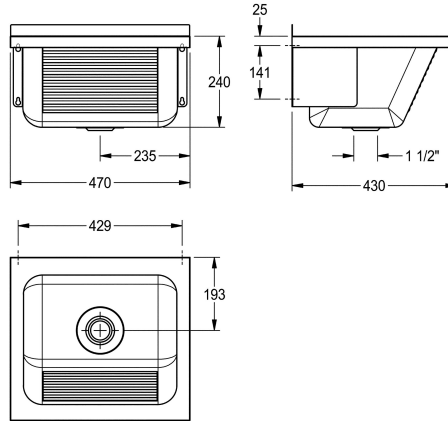

KWC SIRIUS

Tvättlåda

Modell-Linie: SIRIUS | LTJ450

Utslagsback | Diskho för flera ändamål

KWC-No.

2000057085

Dimensions 470 x 240 x 430 mm (W x H x D)

Universaltvåstråg för väggmontering, rostfritt stål, borstad yta, godstjocklek 0,9 mm, frontplatta med räfflor, 1 1/2" centrerat ständror, med bräddavlopp, 30 mm bakkant, försvetsade

monteringskonsoler, inkl. rostfria skruvar och pluggar. Som tillval erbjuds galler med gångjärn Z-SIRX001: medföljer omonterat - monteras på sidan.

Technical Data

Höjd på stänkskydd
skål placering
Skål konstruktion
Skål- skål djup
Skål finish
Skål - djup
Skål - vidd
Borstar
Avlopps tank
Galler
Material
Materialkod
Material tjocklek
Antal avloppshål
Utløppets storlek
Övergripande djup
Total höjd
Total bredd
Bräddavlopp
Bakre stående
Tvåträfflor
Bräddavlopp
Utslagsback
Avlopps brunn
Avlopps behållare
Ytfinish

30 mm
Mitten
Radie hörn
240 mm
Satin yta
340 mm
400 mm
WITHOUT BRUSHES
Nej
Optimal
Rostfritt stål
1.4301
0.8 mm
1
G 1 1/2 B
430 mm
270 mm
470 mm
Ja
Nej
Ja
Ja
Komponent av annan art
Nej
Nej
Satin yta

KWC SIRIUS

Tvättlåda

Modell-Linie: SIRIUS | LTJ450

Utslagsback | Diskho för flera ändamål

Kran hylla	Nej
Typ av montering	Väggmontering
Typa av tvättlåda	tvättlåda
Typ av avfallsbehållare	Perforerad avloppsil
Antal tvättplatser	1
Avfalls håls placering	Mitten
Avfalls håls beräkning	194 mm
avfallsbehållare ingår	Ja
Avfalls storlek	DN 40