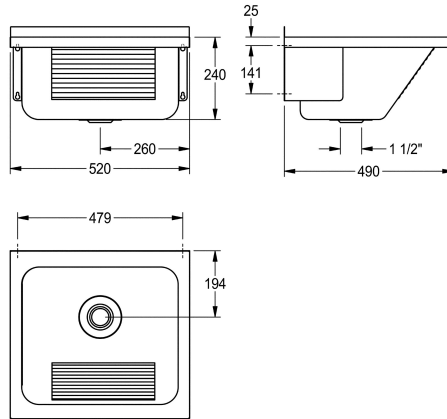

KWC SIRIUS Univerzální prací koryto

Modell-Linie: SIRIUS | LTJ500
Úklidové dřezy | Víceúčelové dřezy

KWC-No.

2000057087

Univerzální prací koryto, rozměry 520 x 240 x 490 mm (š x v x h)

Univerzální prací koryto k montáži na stěnu, z chromniklové oceli, povrch hedvábně matný, tloušťka materiálu 0,9 mm, přední stěna s podélným žlábkováním, bez místa pro baterii, odtok uprostřed, se zátkovou odtokovou a přepadovou sadou G 1 1/2 B, s přepadem,

zadní lem 30 mm, integrované konzoly, včetně upevňovacího materiálu.

Rozměry 520 x 240 x 490 mm (š x v x h)

Technické údaje

Výška zadní desky
Umístění umyvadla
Pravý
Umyvadlo - výška
Celková délka umyvadla
Umyvadlo - hloubka
Umyvadlo - šířka
Kartáče
Odkapávač nebo zásobník
Mřížka
Materiál
Kód materiálu
Tloušťka materiálu
Počet odtokových otvorů
Velikost odtokové trubky
Celková hloubka
Celková výška
Celková šířka
Přepad
Zadní lišta
Rýhování
Otvor přepadu
Zadní stěna
Jímka
Jímkový koš
Povrch

30 mm
středový
zaoblený roh
240 mm
hedvábně matný
400 mm
450 mm
WITHOUT BRUSHES
Ne
Ne
ušlechtilá ocel
1.4301
0.9 mm
1
G 1 1/2 B
490 mm
270 mm
520 mm
ano
Ne
ano
ano
Ne
Ne
Ne
hedvábně matný

KWC SIRIUS Univerzální prací koryto

Modell-Linie: SIRIUS | LTJ500
Úklidové dřezy | Víceúčelové dřezy

Místo pro armaturu	Ne
Způsob montáže	montáž na stěnu
Typ univerzálního dřezu	univerzální dřez
Typ odpadové sady	děrovaný odtok
Počet mycích míst	1
Umístění odtoku	centrální
Vzdálenost odpadu od zdi	194 mm
Včetně odpadové sady	ano
Velikost odpadu	DN 40