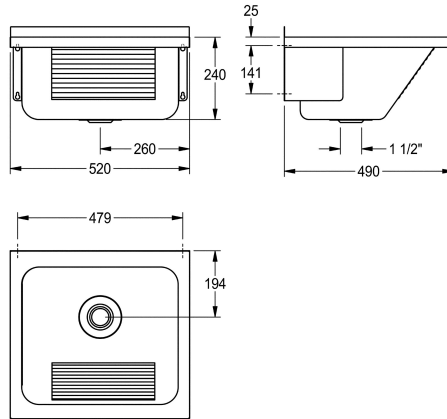

KWC SIRIUS Waschtrog

Modell-Linie: SIRIUS | LTJ500

Reinigungsbecken, Waschröge, Ausgüsse | Mehrzweckbecken

KWC-Nr.

2000057087

Abmessungen 520 x 240 x 490 mm (B x H x T)

Universalwaschtrog, zur Wandmontage, Chromnickelstahl, Oberfläche seidenmatt, Materialstärke 0,9 mm, Frontschürze mit Längsrieffel, ohne Armaturenbank, Ablauf mittig, mit Überlauf, mit Stopfenab- und Überlaufgarnitur G 1 1/2 B, mit hinterer Aufkantung

30 mm (H), angeschweißten Konsolen, inklusive Befestigungsmaterial.

Abmessungen 520 x 270 x 490 mm (B x H x T)

Technische Daten

Spritzschutzhöhe	30 mm
Beckenposition	mittig
Beckendesign	runde Ecken
Becken: Höhe	240 mm
Oberflächenbehandlung des Beck	seidenmatt
Becken: Tiefe	400 mm
Becken: Breite	450 mm
Bürsten	ohne Bürsten
Abtropffläche oder Ablage	nein
Rost	nein
Material	Edelstahl
Materialtyp	1.4301 Chromnickelstahl V2A
Materialstärke	0.9 mm
Anzahl der Abläufe	1
Abgangsgröße	G 1 1/2 B
Gesamtiefe	490 mm
Gesamthöhe	270 mm
Gesamtbreite	520 mm
Überlauf	ja
Schwallrand	nein
Riffelung	ja
Überlaufkanal	ja
Rückwand	nein
Schlamm-sammelbehälter	nein
Schlammfangkorb	nein
Oberflächenbehandlung	seidenmatt

KWC SIRIUS

Waschtrog

Modell-Linie: SIRIUS | LTJ500

Reinigungsbecken, Waschröge, Ausgüsse | Mehrzweckbecken

Armaturenbank	nein
Art der Montage	Wandmontage
Typ des Mehrzweckbecken	Reinigungsbecken
Typ der Ablaufgarnitur	Siebventil
Anzahl der Waschplätze	1
Position Ablauf	mittig
Ausladung Ablauf	194 mm
Ablaufgarnitur inklusive	ja
Durchmesser Ablaufbohrung	DN 40
IgPosNumber	63FQ06B