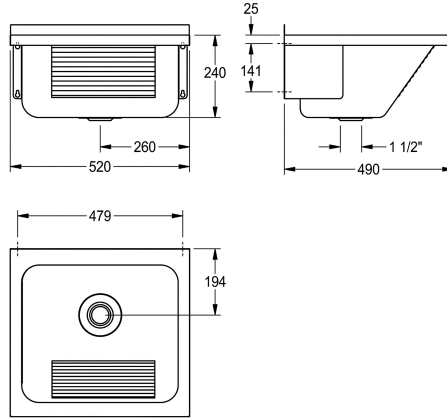

KWC SIRIUS Waschtrog

Modell-Linie: SIRIUS | LTJ500

Reinigungsbecken, Waschröge, Ausgüsse | Mehrzweckbecken

KWC-Nr.

2000057087

Abmessungen 520 x 240 x 490 mm (B x H x T)

Universalwaschtrog, zur Wandmontage, Chromnickelstahl, Oberfläche seidenmatt, Materialstärke 0,9 mm, Frontschürze mit Längsrieffel, ohne Armaturenbank, Ablauf mittig, mit Überlauf, mit Stopfenab- und Überlaufgarnitur G 1 1/2 B, mit hinterer Aufkantung

30 mm (H), angeschweißten Konsolen, inklusive Befestigungsmaterial.

Abmessungen 520 x 270 x 490 mm (B x H x T)

Technische Daten

Spritzschutzhöhe	30 mm
Beckenposition	mittig
Beckendesign	runde Ecken
Becken: Höhe	240 mm
Oberflächenbehandlung des Beckens	seidenmatt
Becken: Tiefe	400 mm
Becken: Breite	450 mm
Bürsten	ohne Bürsten
Abtropffläche oder Ablage	nein
Rost	nein
Material	Edelstahl
Materialtyp	1.4301 Chromnickelstahl V2A
Materialstärke	0.9 mm
Anzahl der Abläufe	1
Abgangsgröße	G 1 1/2 B
Gesamtiefe	490 mm
Gesamthöhe	270 mm
Gesamtbreite	520 mm
Überlauf	ja
Schwallrand	nein
Riffelung	ja
Überlaufkanal	ja
Rückwand	nein
Schlamm-sammelbehälter	nein
Schlammfangkorb	nein
Oberflächenbehandlung	seidenmatt

KWC SIRIUS

Waschtrog

Modell-Linie: SIRIUS | LTJ500

Reinigungsbecken, Waschröge, Ausgüsse | Mehrzweckbecken

Armaturenbank	nein
Art der Montage	Wandmontage
Typ Des Mehrzweckbecken	Reinigungsbecken
Typ der Ablaufgarnitur	Siebventil
Anzahl der Waschplätze	1
Position Ablauf	mittig
Ausladung Ablauf	194 mm
Ablaufgarnitur Inklusiv	ja
Durchmesser Ablaufbohrung	DN 40
teamNumber	433012
sanitasTroeschNumber	7321 132