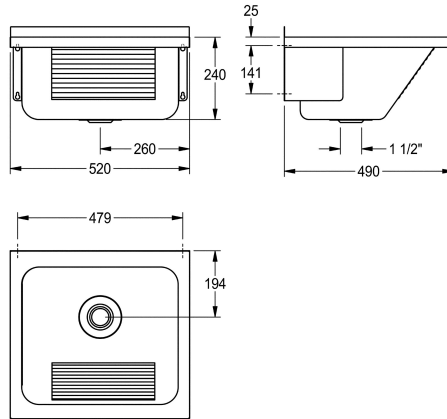

### KWC-Nr.

**2000057087**

Abmessungen 520 x 240 x 490 mm (B x H x T)

Universalwaschtrog, zur Wandmontage, Chromnickelstahl, Oberfläche seidenmatt, Materialstärke 0,9 mm, Frontschürze mit Längsrieffel, ohne Armaturenbank, Ablauf mittig, mit Überlauf, mit Stopfenab- und Überlaufgarnitur G 1 1/2 B, mit hinterer Aufkantung

30 mm (H), angeschweißten Konsolen, inklusive Befestigungsmaterial.

Abmessungen 520 x 270 x 490 mm (B x H x T)

### Technische Daten

Spritzschutzhöhe	30 mm
Beckenposition	mittig
Beckendesign	runde Ecken
Becken: Höhe	240 mm
Oberflächenbehandlung des Beck	seidenmatt
Becken: Tiefe	400 mm
Becken: Breite	450 mm
Bürsten	ohne Bürsten
Abtropffläche oder Ablage	nein
Rost	nein
Material	Edelstahl
Materialtyp	1.4301 Chromnickelstahl V2A
Materialstärke	0.9 mm
Anzahl der Abläufe	1
Abgangsgröße	G 1 1/2 B
Gesamtiefe	490 mm
Gesamthöhe	270 mm
Gesamtbreite	520 mm
Überlauf	ja
Schwallrand	nein
Riffelung	ja
Überlaufkanal	ja
Rückwand	nein
Schlammfänger	nein
Schlammfangkorb	nein
Oberflächenbehandlung	seidenmatt