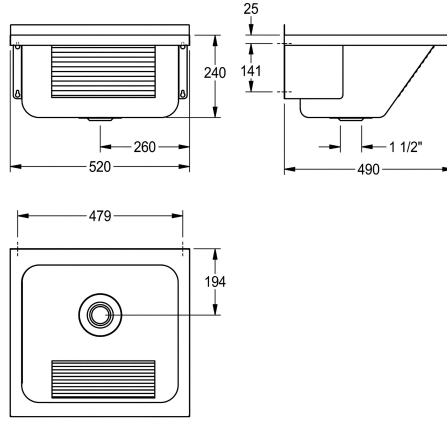

### KWC-No.

**2000057087**

Ruostumatonta terästä, satiinipinta

Yleisallas seinäsennukseen, ruostumatonta terästä, satiinipinta. Materiaalin vahvuus 0,9 mm. Etupaneelissa hankausreuna. 1 1/2" tulppallinen ylivuotopohjaventtiili keskellä, 30 mm takanosto.

Esihitsatut asennuskannakkeet. Mukana teräsruuvit ja kiinnikkeet.

Mitat 520 x 240 x 490 mm (L x K x S)

### Tekniset tiedot

Taustalevyn korkeus
Altaan paikka
Altaan rakenne
Altaan korkeus
Altaan pinta
Altaan syvyys
Altaan pituus
Harjat
Kuvatustaso tai laskutaso
Ritilä
Materiaali
Rst teräslaji
Materiaalin vahvuus
Pohjaventtiilien lukumäärä
Ulostuloaukon halkaisija
Kokonaissyvyys
Kokonaiskorkeus
Kokonaisleveys
Ylijuuksu
Takanosto
Pyykkilauta reuna
Ylivuotoaukko
Tausta levy
Keruu allas
Keruu altaan kori
Pinnan viimeistely