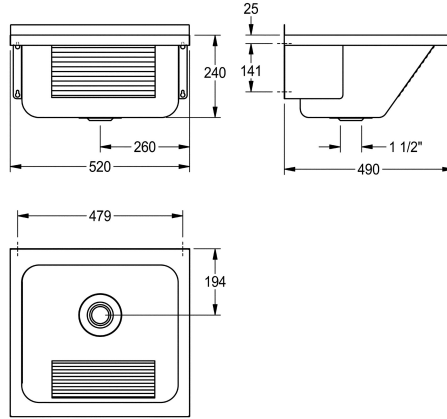

KWC SIRIUS Bac de lavage

Modell-Linie: SIRIUS | LTJ500

Bacs de lavage, déversoirs et éviers | Bacs à usage multiples

KWC-No.

2000057087

Dimensions 520 x 240 x 490 mm (L x H x P)

Évier à usage universel, conçu pour une installation murale, en inox, finition satinée, épaisseur du matériau de 0,9 mm, panneau frontal nervuré, bonde à bouchon 1 1/2" centrée, avec trop-plein, remontée arrière de 30 mm, supports de montage pré-soudés. Vis en inox et

chevilles fournies.

Dimensions 520 x 270 x 490 mm (L x H x P)

Données techniques

Hauteur pare-boue arrière	30 mm
position du vasque	Au milieu
Construction du bol	Rayon de l'angle
Vasque - hauteur du vasque	240 mm
finition du bac	Finition satinée
Profondeur du vasque	400 mm
Largeur du vasque	450 mm
Brosses	WITHOUT BRUSHES
Égouttoir ou stockage	Non
Grille	Non
Matière	Acier inoxydable
Code du matériel	1.4301
Épaisseur de matière	0.9 mm
Nombre de trous pour déchets	1
Taille de l'évacuation	G 1 1/2 B
Profondeur totale	490 mm
Hauteur totale	270 mm
Largeur totale	520 mm
Trop-plein	Oui
Support arrière	Non
Surface nervurée	Oui
Déversoir	Oui
Dossier	Non
Puisard d'évacuation	Non
Bac de récupération	Non
Finition de surface	Finition satinée

KWC SIRIUS Bac de lavage

Modell-Linie: SIRIUS | LTJ500

Bacs de lavage, déversoirs et éviers | Bacs à usage multiples

Saillie de robinetterie	Non
Type de montage	Montage mural
Type d'évier	Bac de lavage
Type de kit d'évacuation	évacuation perforée
Nombre de postes de lavage	1
Position du vidage	Centre centre
Saillie du vidage	194 mm
kit d'évacuation inclus	Oui
Taille de l'évacuation	DN 40