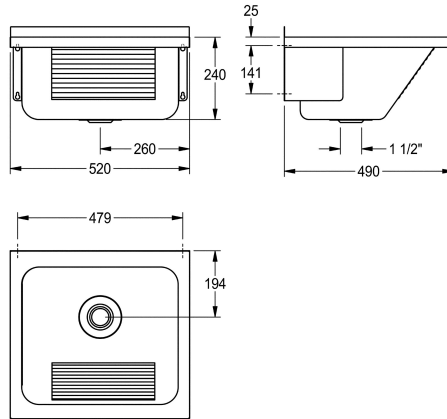

### KWC-No.

**2000057087**

Dimensions 520 x 240 x 490 mm (L x H x P)

Évier à usage universel, conçu pour une installation murale, en inox, finition satinée, épaisseur du matériau de 0,9 mm, panneau frontal nervuré, bonde à bouchon 1 1/2" centrée, avec trop-plein, remontée arrière de 30 mm, supports de montage pré-soudés. Vis en inox et

chevilles fournies.

Dimensions 520 x 270 x 490 mm (L x H x P)

### Données techniques

Hauteur pare-boue arrière	30 mm
position du vasque	Au milieu
Construction du bol	Rayon de l'angle
Vasque - hauteur du vasque	240 mm
finition du bac	Finition satinée
Profondeur du vasque	400 mm
Largeur du vasque	450 mm
Brosses	WITHOUT BRUSHES
Égouttoir ou stockage	Non
Grille	Non
Matière	Acier inoxydable
Code du matériel	1.4301
Épaisseur de matière	0.9 mm
Nombre de trous pour déchets	1
Taille de l'évacuation	G 1 1/2 B
Profondeur totale	490 mm
Hauteur totale	270 mm
Largeur totale	520 mm
Trop-plein	Oui
Support arrière	Non
Surface nervurée	Oui
Déversoir	Oui
Dossieret	Non
Puisard d'évacuation	Non
Bac de récupération	Non
Finition de surface	Finition satinée

### Modell-Linie: SIRIUS | LTJ500

Bacs de lavage, déversoirs et éviers | Bacs à usage multiples

Saillie de robinetterie	Non
Type de montage	Montage mural
Type d'évier	Bac de lavage
Type de kit d'évacuation	évacuation perforée
Nombre de postes de lavage	1
Position du vidage	Centre centre
Saillie du vidage	194 mm
kit d'évacuation inclus	Oui
Taille de l'évacuation	DN 40
teamNumber	433012
sanitasTroeschNumber	7321 132