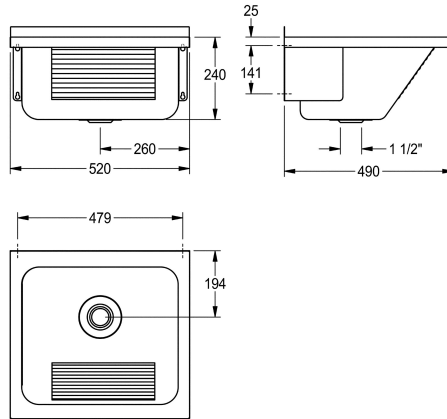

### KWC-No.

**2000057087**

Dimensions 520 x 240 x 490 mm (L x H x P)

Évier à usage universel, conçu pour une installation murale, en inox, finition satinée, épaisseur du matériau de 0,9 mm, panneau frontal nervuré, bonde à bouchon 1 1/2" centrée, avec trop-plein, remontée arrière de 30 mm, supports de montage pré-soudés. Vis en inox et

chevilles fournies.

Dimensions 520 x 270 x 490 mm (L x H x P)

### Données techniques

Hauteur pare-boue arrière	30 mm
position du vasque	Au milieu
Construction du bol	Rayon de l'angle
Vasque - hauteur du vasque	240 mm
finition du bac	Finition satinée
Profondeur du vasque	400 mm
Largeur du vasque	450 mm
Brosses	WITHOUT BRUSHES
Égouttoir ou stockage	Non
Grille	Non
Matière	Acier inoxydable
Code du matériel	1.4301
Épaisseur de matière	0.9 mm
Nombre de trous pour déchets	1
Taille de l'évacuation	G 1 1/2 B
Profondeur totale	490 mm
Hauteur totale	270 mm
Largeur totale	520 mm
Trop-plein	Oui
Support arrière	Non
Surface nervurée	Oui
Déversoir	Oui
Dossieret	Non
Puisard d'évacuation	Non
Bac de récupération	Non
Finition de surface	Finition satinée

### Modell-Linie: SIRIUS | LTJ500

Bacs de lavage, déversoirs et éviers | Bacs à usage multiples

Saillie de robinetterie	Non
Type de montage	Montage mural
Type d'évier	Bac de lavage
Type de kit d'évacuation	évacuation perforée
Nombre de postes de lavage	1
Position du vidage	Centre centre
Saillie du vidage	194 mm
kit d'évacuation inclus	Oui
Taille de l'évacuation	DN 40