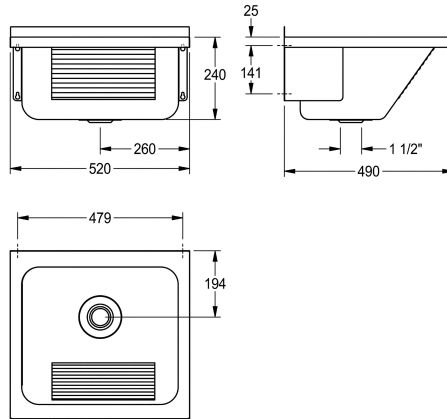

KWC SIRIUS

Lavatoio

Modell-Linie: SIRIUS | LTJ500

Vasche di lavaggio | Lavelli multiuso

KWC-No.

2000057087

Dimensioni 520 x 240 x 490 mm (L x A x P)

Lavatoio per installazione a parete, in acciaio inox 18/10, superficie satinata, spessore 0,9 mm. Lato frontale con lamiera corrugata, scarico centrale con filtro 1"1/2, con troppopieno, alzatina 30mm, staffe integrate alla struttura. Con tappo a catenella. Incluso

materiale di fissaggio.

Dimensioni 520 x 270 x 490 mm (L x A x P)

Dati tecnici

Altezza paraspruzzi	30 mm
Posizione bacino	Centro
Formato vasca	Raggio di curvatura
Altezza vasca	240 mm
Finitura vasca	Finitura satinata
Profondità orizzontale della vasca	400 mm
Larghezza vasca	450 mm
Scopini	WITHOUT BRUSHES
Gocciolatoio o scolapiatti	No
Griglia	No
Materiale	Acciaio inox
Codice materiale	1.4301
Spessore del materiale	0.9 mm
Quantità scarichi	1
Dimensione scarico	G 1 1/2 B
Profondità totale	490 mm
Altezza totale	270 mm
Larghezza complessiva	520 mm
Troppo pieno	Si
Altezza alzatina	No
Lamiera ondulata	Si
Connessione vasche	Si
Paraspruzzi	No
Scarico filtrante	No
Cestello dello scarico	No
Finitura della superficie	Finitura satinata

KWC SIRIUS

Lavatoio

Modell-Linie: SIRIUS | LTJ500

Vasche di lavaggio | Lavelli multiuso

Piano rubinetteria	No
Tipo di montaggio	Installazione a parete
Tipologia del lavello	Lavello multiuso
Tipologia del gruppo scarico	Scarico perforato
Numero di posti di lavaggio	1
Posizione del foro di scarico	Centro
Proiezione del foro di scarico	194 mm
gruppo di scarico incluso	Si
Dimensione dello scarico	DN 40
teamNumber	433012
sanitasTroeschNumber	7321 132