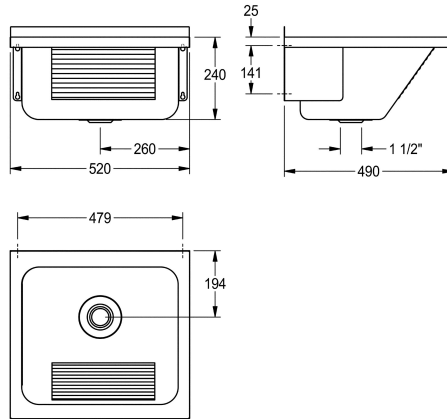

### KWC-No.

**2000057087**

Dimensioni 520 x 240 x 490 mm (L x A x P)

Lavatoio per installazione a parete, in acciaio inox 18/10, superficie satinata, spessore 0,9 mm. Lato frontale con lamiera corrugata, scarico centrale con filtro 1"1/2, con troppopieno, alzatina 30mm, staffe integrate alla struttura. Con tappo a catenella. Incluso

materiale di fissaggio.

Dimensioni 520 x 270 x 490 mm (L x A x P)

### Dati tecnici

Altezza paraspruzzi	30 mm
Posizione bacino	Centro
Formato vasca	Raggio di curvatura
Altezza vasca	240 mm
Finitura vasca	Finitura satinata
Profondità orizzontale della vasca	400 mm
Larghezza vasca	450 mm
Scopini	WITHOUT BRUSHES
Gocciolatoio o scolapiatti	No
Griglia	No
Materiale	Acciaio inox
Codice materiale	1.4301
Spessore del materiale	0.9 mm
Quantità scarichi	1
Dimensione scarico	G 1 1/2 B
Profondità totale	490 mm
Altezza totale	270 mm
Larghezza complessiva	520 mm
Troppo pieno	Si
Altezza alzatina	No
Lamiera ondulata	Si
Connessione vasche	Si
Paraspruzzi	No
Scarico filtrante	No
Cestello dello scarico	No
Finitura della superficie	Finitura satinata

Altezza paraspruzzi	30 mm
Posizione bacino	Centro
Formato vasca	Raggio di curvatura
Altezza vasca	240 mm
Finitura vasca	Finitura satinata
Profondità orizzontale della vasca	400 mm
Larghezza vasca	450 mm
Scopini	WITHOUT BRUSHES
Gocciolatoio o scolapiatti	No
Griglia	No
Materiale	Acciaio inox
Codice materiale	1.4301
Spessore del materiale	0.9 mm
Quantità scarichi	1
Dimensione scarico	G 1 1/2 B
Profondità totale	490 mm
Altezza totale	270 mm
Larghezza complessiva	520 mm
Troppo pieno	Si
Altezza alzatina	No
Lamiera ondulata	Si
Connessione vasche	Si
Paraspruzzi	No
Scarico filtrante	No
Cestello dello scarico	No
Finitura della superficie	Finitura satinata