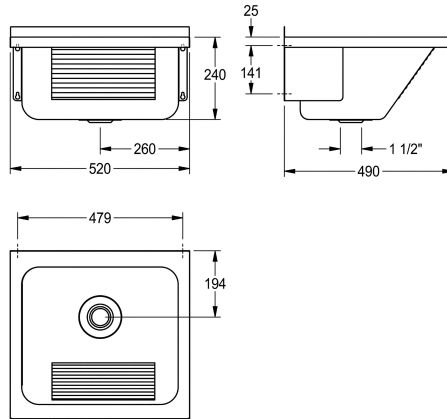

KWC SIRIUS

Wastrog

Modell-Linie: SIRIUS | LTJ500

Wastroggen en uitgietsbakken | Multifunctionele wasbakken

KWC-No.

2000057087

Afmetingen 520 x 240 x 490 mm (B x H x D)

Universele wastrog voor wandmontage van roestvrij staal, oppervlak zijdemat, materiaaldikte 0,9 mm, geribbeld frontpaneel, zonder kraanvlak, centrale afvoer, afvoer- en overloopgarnituur DN 40, met overloop, met opstaande rand (30 mm) aan achterzijde, met geïntegreerde montagesteunen, inclusief

bevestigingsmateriaal.

Afmetingen 520 x 270 x 490 mm (B x H x D)

Afmetingen bak 450 x 240 x 400 mm (B x H x D)

Technical Data

Spatplaat hoogte
Kuippositie
Kom constructie
Kuip - kuip diepte
Afwerking kuip
Kuip - diepte
Kuip - breedte
Borstels
Afdruipvlak of legbord
Rooster
Materiaal
Materiaalcode
Materiaaldikte
Aantal afvoergaten
Uitlaat diameter
Totale diepte
Totale hoogte
Totale breedte
Overloop
Opstaande achterkant
Groef
Afvoerkanal
Spatplaat
Slibopvangbak
Slibopvangkorf

30 mm
Centraal
Radius hoeken
240 mm
Zijdeglans
400 mm
450 mm
WITHOUT BRUSHES
Neen
Neen
Roestvrij staal
1.4301
0.9 mm
1
G 1 1/2 B
490 mm
270 mm
520 mm
Ja
Neen
Ja
Ja
Neen
Neen
Neen

KWC SIRIUS

Wastrog

Modell-Linie: SIRIUS | LTJ500

1

Centraal

194 mm

Ja

DN 40

Optionele toebehoren

Emmerrooster

2000102678