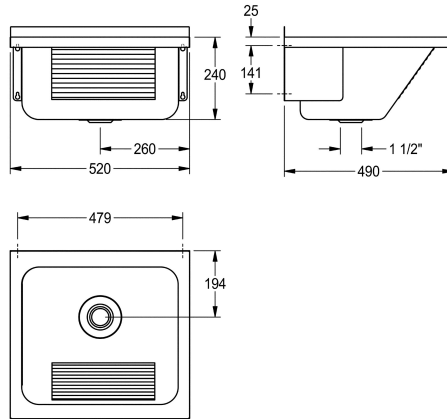

#### KWC-No.

**2000057087**

Dimensions 520 x 240 x 490 mm (W x H x D)

Allbänk för väggmontage, rostfritt stål, satin yta, godstjocklek 0.9 mm, frontpanel med räfflor, 1 1/2" centrerat avlopp med

bräddavlopp, 30 mm hög bakkant, integrerade konsoler, inkl. rostfria skruv och plugg.

0.9 mm

1

G 1 1/2 B

490 mm

270 mm

520 mm

Ja

Nej