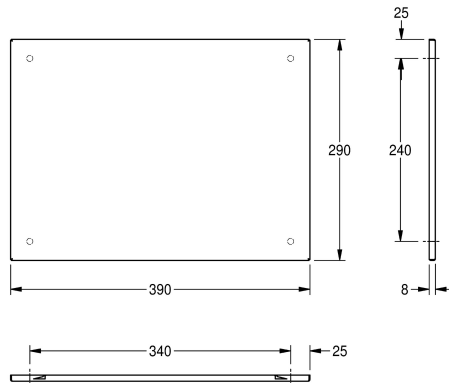

KWC HEAVY-DUTY Spiegel

Modell-Linie: HEAVYDUTY | M400HD
Accessories | Spiegel

KWC-Nr.

2000057089

Abmessungen 390 x 290 mm (B x H)

2000057090

Abmessungen 490 x 390 mm (B x H)

2000057091

Abmessungen 590 x 490 mm (B x H)

Gesamtbreite

390 mm

490 mm

590 mm

Spiegel, für Aufputzmontage, Chromnickelstahl, Oberfläche hochglanzpoliert, Materialstärke 1,0 mm, umlaufende Abkantung, diebstahlsicheres Vorwandmontageset durch unterlegte Polystyrolplatte mit versteckter Befestigung, inklusive

Edelstahlschrauben und Dübel.

Abmessungen 390 x 290 x 8 mm (B x H x T)

Technische Daten

verdeckte Befestigung

Material

Materialtyp

Materialstärke

Gesamttiefe

Edelstahl

1.4301 Chromnickelstahl V2A

1 mm

8 mm

290 mm

390 mm

Kunststoff

hochglanzpoliert