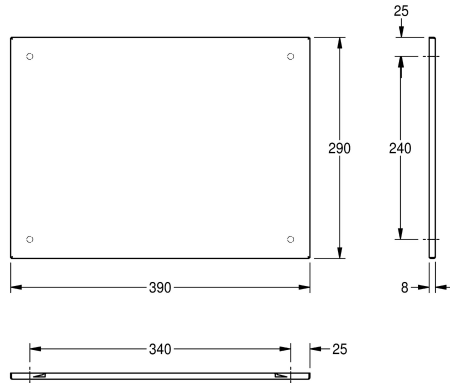

KWC HEAVY-DUTY Spiegel

Modell-Linie: HEAVYDUTY | M400HD
Accessories | Spiegel

KWC-Nr.

2000057089

Abmessungen 390 x 290 mm (B x H)

2000057090

Abmessungen 490 x 390 mm (B x H)

2000057091

Abmessungen 590 x 490 mm (B x H)

Gesamtbreite

390 mm

490 mm

590 mm

Spiegel, für Aufputzmontage, Chromnickelstahl, Oberfläche hochglanzpoliert, Materialstärke 1,0 mm, umlaufende Abkantung, diebstahlsicheres Vorwandmontageset durch unterlegte Polystyrolplatte mit versteckter Befestigung, inklusive

Edelstahlschrauben und Dübel.

Abmessungen 390 x 290 x 8 mm (B x H x T)

Technische Daten

Verdeckte Befestigung

ja

Material

Edelstahl

Materialtyp

1.4301 Chromnickelstahl V2A

Materialstärke

1 mm

Gesamttiefe

8 mm

Gesamthöhe

290 mm

Gesamtbreite