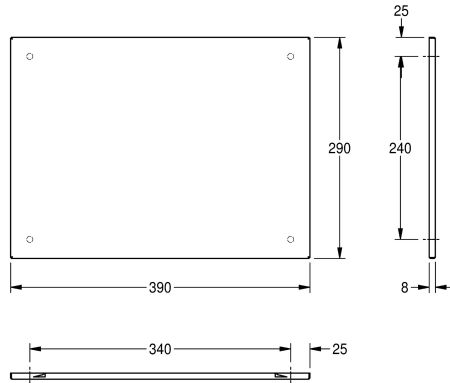

KWC HEAVY-DUTY

Espejo

Modell-Linie: HEAVYDUTY | M400HD

Accesorios | Espejo

KWC-No.

2000057089

Dimensiones 390 x 290 x 8 mm (L x A x P)

2000057090

Dimensiones 490 x 390 x 8 mm (L x A x P)

2000057091

Dimensiones 590 x 490 x 8 mm (L x A x P)

Anchura total

390 mm

490 mm

590 mm

Espejo de acero inoxidable para montaje a pared, espejo con superficie pulida reflectante, espesor de material 1 mm, fijaciones ocultas anti-robo, reforzado con plancha de poliestireno, incluye

tornillos de acero inoxidable y tacos.

Dimensiones 390 x 290 x 8 mm (L x A x P)

Datos técnicos

Fijación oculta

Si

Material

Acero inoxidable

Código

1.4301

Espesor del material

1 mm

Profundidad

8 mm

Altura

290 mm

Anchura total