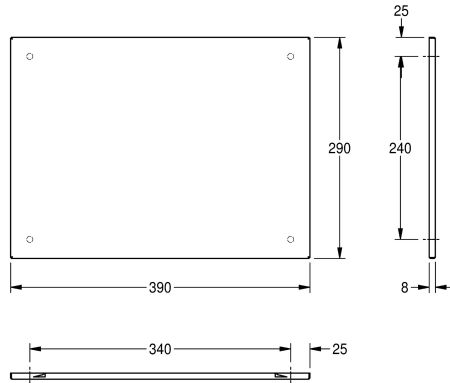

KWC HEAVY-DUTY

Särkymätön peili

Modell-Linie: HEAVYDUTY | M400HD

Saniteettivarusteet julkisiin tiloihin | Peilit

KWC-No.

2000057089

Mitat 390 x 290 x 8 mm (L x K x S)

2000057090

Mitat 490 x 390 mm (L x K)

2000057091

Mitat 590 x 490 mm (L x K)

Kokonaisleveys

390 mm

490 mm

590 mm

Teräksinen peili pinta-asennukseen, peilissä heijastavaksi kiillotettu pinta, materiaalin vahvuus 1 mm, kätkeyty varkaussuojakiinnitys, vahvistettu polystyreenilevyllä, mukana teräsruuvit ja tartuntaosat. Lisäksi saatavana yksilöityjä peilejä eri kokoisina, max 2495 x

1195 mm.

Mitat 390 x 290 x 8 mm (L x K x S)

Tekniset tiedot

Piilo kiinnitys

Kyllä

Materiaali

Ruostumaton teräs

Rst teräslaji

1.4301

Materiaalin vahvuus

1 mm

Kokonaissyvyys

8 mm

Kokonais korkeus

290 mm

Kokonaisleveys