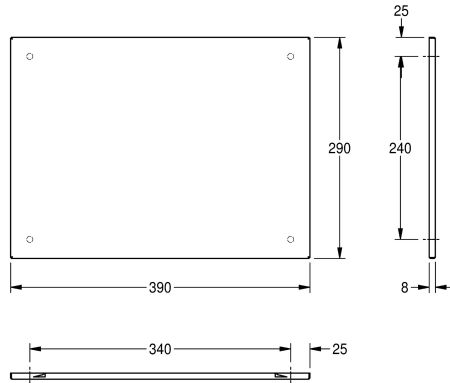

KWC HEAVY-DUTY

Miroir

Modell-Linie: HEAVYDUTY | M400HD

Accessoires | Miroir

KWC-No.

2000057089

Dimensions 390 x 290 mm (l x H).

2000057090

Dimensions 490 x 390 mm (L x H)

2000057091

Dimensions 590 x 490 mm (L x H)

Largeur totale

390 mm

490 mm

590 mm

Miroir en inox pour montage mural pourvu d'une surface réfléchissante brillante, épaisseur du matériau de 1 mm, fixations dissimulées antivol, renforcé par une plaque de polystyrène. Vis en

inox et chevilles fournies.

Dimensions 390 x 290 x 8 mm (L x H x P)

Données techniques

Cache fixation

Oui

Matière

Acier inoxydable

Code du matériel

1.4301

Épaisseur de matière

1 mm

Profondeur totale

8 mm

Hauteur totale

290 mm

Largeur totale