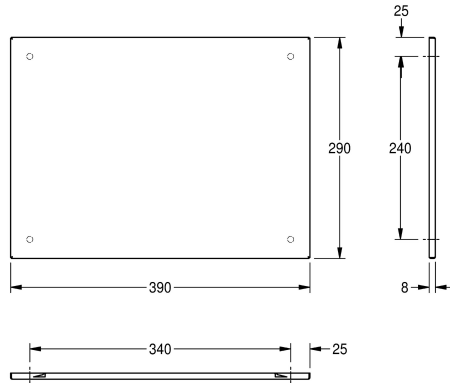

KWC HEAVY-DUTY Spiegel

Modell-Linie: HEAVYDUTY | M400HD
Accessoires | Spiegels

KWC-No.

2000057089

Afmetingen 390 x 290 mm (B x H)

2000057090

Afmetingen 490 x 390 x 8 mm (B x H x D)

2000057091

Afmetingen 590 x 490 x 8 mm (B x H x D)

Totale breedte

390 mm

490 mm

590 mm

Spiegel voor opbouwmontage, van roestvrij staal, hoogglans gepolijst en reflecterend oppervlak, materiaaldikte 1 mm, verborgen diefstalbestendige bevestiging, verstevigd met polystyreenplaat,

inclusief roestvrijstalen schroeven en pluggen.

Afmetingen 390 x 290 x 8 mm (B x H x D)

Technical Data

Verborgen bevestiging

Ja

Materiaal

Roestvrij staal

Materiaalcode

1.4301

Materiaaldikte

1 mm

Totale diepte

8 mm

Totale hoogte

290 mm

Totale breedte