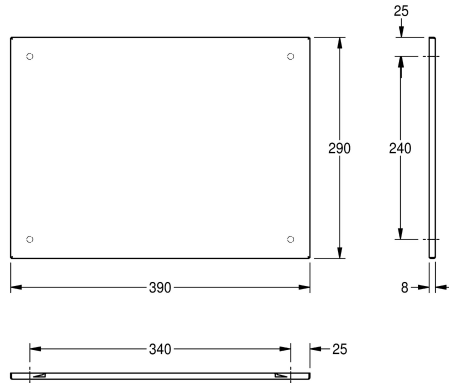

KWC HEAVY-DUTY Spiegel

Modell-Linie: HEAVYDUTY | M400HD
Accessoires | Spiegels

KWC-No.

2000057089

Afmetingen 390 x 290 mm (B x H)

2000057090

Afmetingen 490 x 390 x 8 mm (B x H x D)

2000057091

Afmetingen 590 x 490 x 8 mm (B x H x D)

Totale breedte

390 mm

490 mm

590 mm

Spiegel voor opbouwmontage, van roestvrij staal, hoogglans gepolijst en reflecterend oppervlak, materiaaldikte 1 mm, verborgen diefstalbestendige bevestiging, verstevigd met polystyreenplaat,

inclusief roestvrijstalen schroeven en pluggen.

Afmetingen 390 x 290 x 8 mm (B x H x D)

Technical Data

Verborgen bevestiging

Ja

Materiaal

Roestvrij staal

Materiaalcode

1.4301

Materiaaldikte

1 mm

Totale diepte

8 mm

Totale hoogte

290 mm

Totale breedte