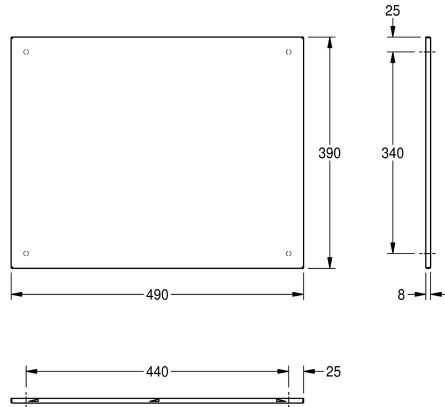

### KWC-Nr.

**2000057089**

Abmessungen 390 x 290 mm (B x H)

**2000057090**

Abmessungen 490 x 390 mm (B x H)

**2000057091**

Abmessungen 590 x 490 mm (B x H)

### Gesamtbreite

390 mm

490 mm

590 mm

Spiegel, für Aufputzmontage, Chromnickelstahl, Oberfläche hochglanzpoliert, Materialstärke 1,0 mm, umlaufende Abkantung, diebstahlsicheres Vorwandmontageset durch unterlegte Polystyrolplatte mit versteckter Befestigung, inklusive

Edelstahlschrauben und Dübel.

Abmessungen 490 x 390 x 8 mm (B x H x T)

### Technische Daten

verdeckte Befestigung

Material

Materialtyp

Materialstärke

Gesamttiefe

Gesamthöhe

Gesamtbreite