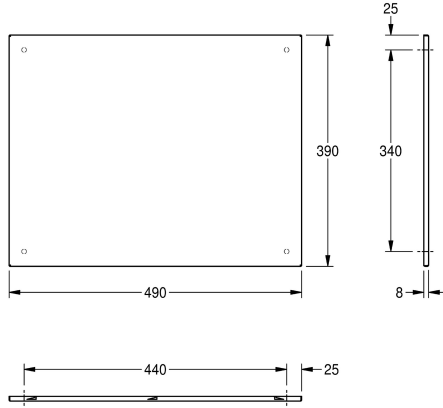

#### KWC-No.

**2000057089**

Dimensiones 390 x 290 x 8 mm (L x A x P)

**2000057090**

Dimensiones 490 x 390 x 8 mm (L x A x P)

**2000057091**

Dimensiones 590 x 490 x 8 mm (L x A x P)

#### Anchura total

390 mm

490 mm

590 mm

Espejo de acero inoxidable para montaje a pared, espejo con superficie pulida reflectante, espesor de material 1 mm, fijaciones ocultas anti- robo, reforzado con plancha de poliestireno, incluye

tornillos de acero inoxidable y tacos.

Dimensiones 490 x 390 x 8 mm (L x A x P)

1 mm

Profundidad

8 mm

Altura

390 mm

Anchura total

490 mm

Refuerzo