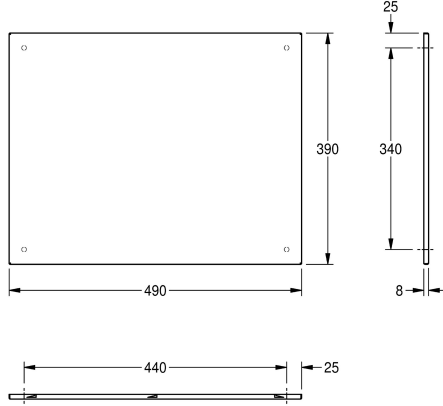

KWC HEAVY-DUTY

Särkymätön peili

Modell-Linie: HEAVYDUTY | M500HD

Saniteettivarusteet julkisiin tiloihin | Peilit

KWC-No.

2000057089

Mitat 390 x 290 x 8 mm (L x K x S)

2000057090

Mitat 490 x 390 mm (L x K)

2000057091

Mitat 590 x 490 mm (L x K)

Kokonaisleveys

390 mm

490 mm

590 mm

Teräksinen peili pinta-asennukseen, peilissä heijastavaksi kiillotettu pinta, materiaalin vahvuus 1 mm, kätetty varkaussuojakiinnitys, vahvistettu polystyreenilevyllä, mukana teräsruuvit ja tartuntaosat. Lisäksi saatavana yksilöityjä peilejä eri kokoisina, max 2495 x

1195 mm.

Mitat 490 x 390 x 8 mm (L x K x S)

Tekniset tiedot

Piilo kiinnitys

Kyllä

Materiaali

Ruostumaton teräs

Rst teräslaji

1.4301

Materiaalin vahvuus

1 mm

Kokonaissyvyys

8 mm

Kokonais korkeus

390 mm

Kokonaisleveys