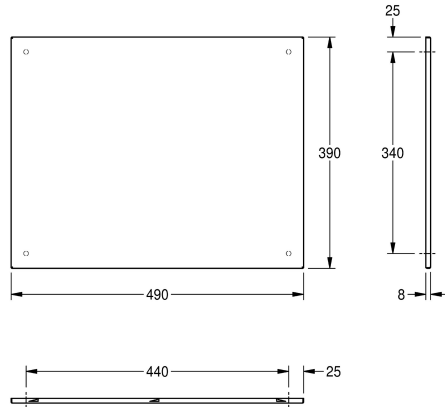

### KWC-No.

**2000057089**

Dimensioni 390 x 290 mm (L x A)

**2000057090**

Dimensioni 490 x 390 mm (L x A)

**2000057091**

Dimensioni 590 x 490 mm (L x A)

### Larghezza complessiva

390 mm

490 mm

590 mm

Specchio con superficie riflettente lucida, fissaggio a parete, in acciaio inox, spessore materiale 1 mm, materiale di fissaggio di tipo a prova di furto, rinforzato con foglio in polistirolo, inclusi viti e tasselli

di fissaggio in acciaio inox.

Dimensioni 490 x 390 x 8 mm (L x A x P)

1 mm

Profondità totale

8 mm

Altezza totale

390 mm

Larghezza complessiva

490 mm

Rinforzo