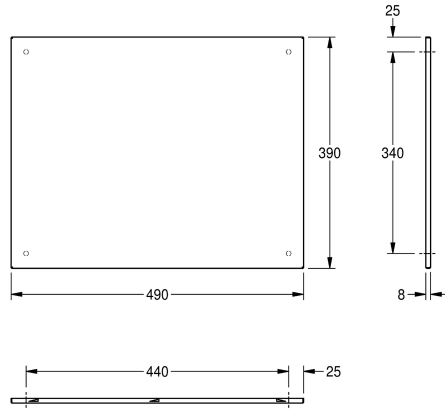

KWC HEAVY-DUTY Specchi con fissaggio nascosto

Modell-Linie: HEAVYDUTY | M500HD
Accessori | Specchi

KWC-No.

2000057089

Dimensioni 390 x 290 mm (L x A)

2000057090

Dimensioni 490 x 390 mm (L x A)

2000057091

Dimensioni 590 x 490 mm (L x A)

Larghezza complessiva

390 mm

490 mm

590 mm

Specchio con superficie riflettente lucida, fissaggio a parete, in acciaio inox, spessore materiale 1 mm, materiale di fissaggio di tipo a prova di furto, rinforzato con foglio in polistirolo, inclusi viti e tasselli

di fissaggio in acciaio inox.

Dimensioni 490 x 390 x 8 mm (L x A x P)

Dati tecnici

Fissaggio nascosto

Sì

Materiale

Acciaio inox

Codice materiale

1.4301

Spessore del materiale

1 mm

Profondità totale

8 mm

Altezza totale

390 mm

Larghezza complessiva