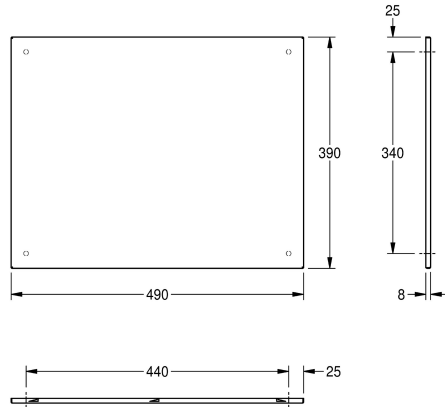

### KWC-No.

**2000057089**

Afmetingen 390 x 290 mm (B x H)

**2000057090**

Afmetingen 490 x 390 x 8 mm (B x H x D)

**2000057091**

Afmetingen 590 x 490 x 8 mm (B x H x D)

### Totale breedte

390 mm

490 mm

590 mm

Roestvrijstalen spiegel voor wandmontage, spiegel met reflecterend gepolijst oppervlak, materiaaldikte 1 mm, verborgen diefstalbestendige bevestiging, verstevigd met polystyreenplaat,

inclusief roestvrijstalen schroeven en pluggen.

Afmetingen 490 x 390 x 8 mm (B x H x D)

1 mm

Totale diepte

8 mm

Totale hoogte

390 mm

Totale breedte

490 mm

Versterking