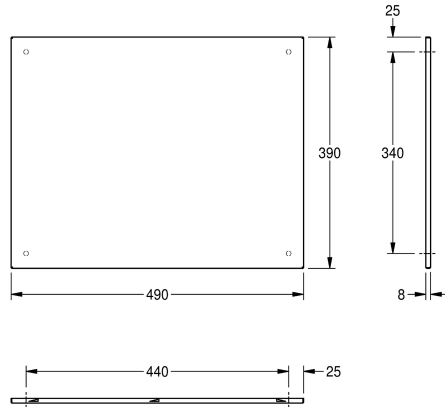

KWC HEAVY-DUTY Spiegel

Modell-Linie: HEAVYDUTY | M500HD
Accessoires | Spiegels

KWC-No.

2000057089

Afmetingen 390 x 290 mm (B x H)

2000057090

Afmetingen 490 x 390 x 8 mm (B x H x D)

2000057091

Afmetingen 590 x 490 x 8 mm (B x H x D)

Totale breedte

390 mm

490 mm

590 mm

Roestvrijstalen spiegel voor wandmontage, spiegel met reflecterend gepolijst oppervlak, materiaaldikte 1 mm, verborgen diefstalbestendige bevestiging, verstevigd met polystyreenplaat,

inclusief roestvrijstalen schroeven en pluggen.

Afmetingen 490 x 390 x 8 mm (B x H x D)

Technical Data

Verborgen bevestiging

Ja

Materiaal

Roestvrij staal

Materiaalcode

1.4301

Materiaaldikte

1 mm

Totale diepte

8 mm

Totale hoogte

390 mm

Totale breedte