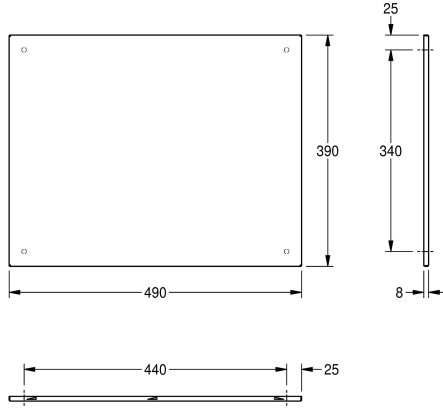

## KWC HEAVY-DUTY Spegel förstärkt med PS-platta

Modell-Linie: HEAVYDUTY | M500HD  
Sanitetsutrustning | Speglar

### KWC-No.

**2000057089**

Dimensions 390 x 290 mm (W x H)

**2000057090**

Dimensions 490 x 390 mm (W x H)

**2000057091**

Dimensions 590 x 490 mm (W x H)

### Total bredd

390 mm

490 mm

590 mm

Rostfri spegel för väggmontering, spegel med reflekterande polerad yta, godstjocklek 1 mm, dolda monteringsfästen, förstärkt med polystyrenplatta, levereras med rostfria skruvar och plugg. Ytterligare speglar i olika storlekar, maximalt 2 495 x 1 195 mm, kan erhållas

på begäran.

Mått 490 x 390 x 8 mm (B x H x D)