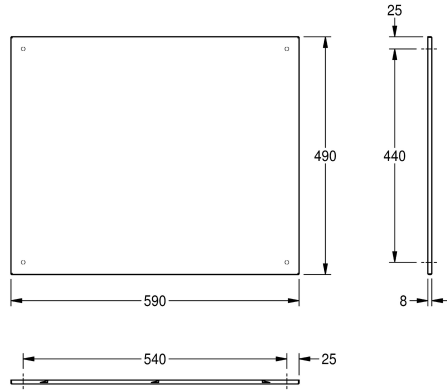

KWC HEAVY-DUTY Spiegel

Modell-Linie: HEAVYDUTY | M600HD
Accessories | Spiegel

KWC-Nr.

2000057089

Abmessungen 390 x 290 mm (B x H)

2000057090

Abmessungen 490 x 390 mm (B x H)

2000057091

Abmessungen 590 x 490 mm (B x H)

Gesamtbreite

390 mm

490 mm

590 mm

Spiegel, für Aufputzmontage, Chromnickelstahl, Oberfläche hochglanzpoliert, Materialstärke 1,0 mm, umlaufende Abkantung, diebstahlsicheres Vorwandmontageset durch unterlegte Polystyrolplatte mit versteckter Befestigung, inklusive

Edelstahlschrauben und Dübel.

Abmessungen 590 x 490 x 8 mm (B x H x T)

Technische Daten

verdeckte Befestigung

Material

Materialtyp

Materialstärke

Gesamttiefe