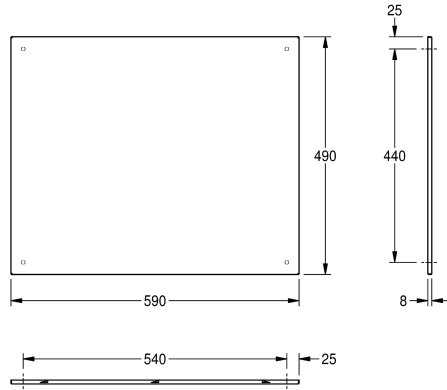

KWC HEAVY-DUTY Spiegel

Modell-Linie: HEAVYDUTY | M600HD
Accessories | Spiegel

KWC-Nr.

2000057089

Abmessungen 390 x 290 mm (B x H)

2000057090

Abmessungen 490 x 390 mm (B x H)

2000057091

Abmessungen 590 x 490 mm (B x H)

Gesamtbreite

390 mm

490 mm

590 mm

Spiegel, für Aufputzmontage, Chromnickelstahl, Oberfläche hochglanzpoliert, Materialstärke 1,0 mm, umlaufende Abkantung, diebstahlsicheres Vorwandmontageset durch unterlegte Polystyrolplatte mit versteckter Befestigung, inklusive

Edelstahlschrauben und Dübel.

Abmessungen 590 x 490 x 8 mm (B x H x T)

Technische Daten

Verdeckte Befestigung

ja

Material

Edelstahl

Materialtyp

1.4301 Chromnickelstahl V2A

Materialstärke

1 mm

Gesamttiefe

8 mm

Gesamthöhe

490 mm

Gesamtbreite

590 mm

Verstärkung

Kunststoff

Oberflächenbehandlung

hochglanzpoliert

Art der Befestigung

verriegelt

Art der Montage

Wandmontage

teamNumber

666616

sanitasTroeschNumber

4621 196